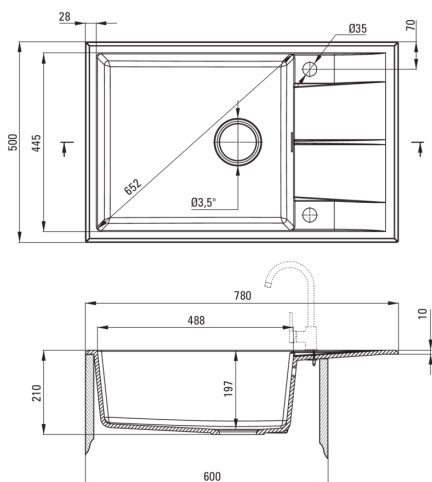

ERIDAN

Chiuvetă din granit, 1-cuvă cu picurător

 deante

Codul produsului: ZQE_G11B

Culoarea: grafit metalic

Chiuvetă

Finisaj	grafit metalic
Tipul suprafeței	mat
Material	granit
Metoda de instalare	cu montare încastrată
Număr de cuve	1
Lățimea minimă a dulapului [mm]	600
Lățime [mm]	500
Lungimea [mm]	780
Înălțime [mm]	210
Adâncimea cuvei [mm]	197
Lungimea conturului [mm]	760
Lățimea conturului [mm]	480
Reversibil	Da
Dotat cu accesorii	Da
Număr de orificii	2
Număr de orificii făcute în avans	0

Sifon

Finisaj	oțel
Tipul dopului	automat
Sifon pentru economie de spațiu	Da
Sifon telescopic	Da
Posibilitate de racordare a unei mașini de spălat vase/ rufe	Da

Caracteristici:

- Proprietățile granitului Deante: rezistență la impact, temperatură ridicată, decolorare, șoc termic - conform standardului EN 13310
- Cea mai lungă garanție, de 18 ani
- Chiuveta este dotată cu accesorii de racordare la mașina de spălat vase
- Accesorii cu închidere automată a rigolei
- Proprietățile hidrofobe resping moleculele de apă.
- În cuva excepțional de spațioasă și adâncă intră până și tăvile scoase din cuptor
- Chiuvetă reversibilă – posibilitate de instalare a cuvei pe partea stângă sau pe partea dreaptă
- Agent de curățare special, sigur pentru suprafețele curățate
- Sifon pentru economie de spațiu, care înlesnește sortarea reziduurilor
- Finisajul îmbogățit cu ioni de argint adaugă proprietăți antiseptice.